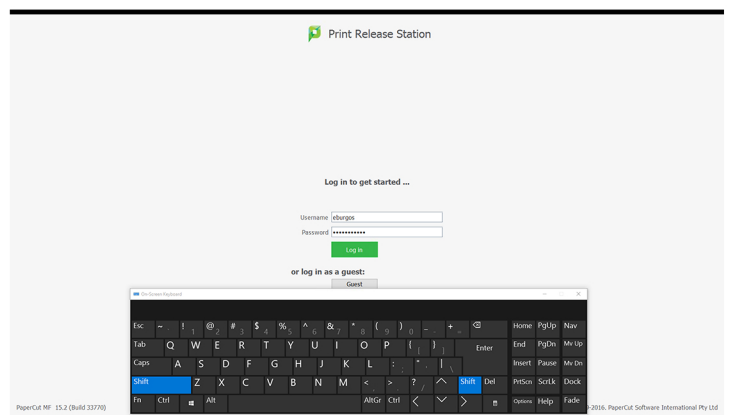

Universidad de Puerto Rico en Cayey

Pasos para recargar dinero en la estación de pago de la biblioteca

Username y Password: el que usa para entrar a las computadoras

Agregar dinero en la estación de pago

¡Listo! ver el balance