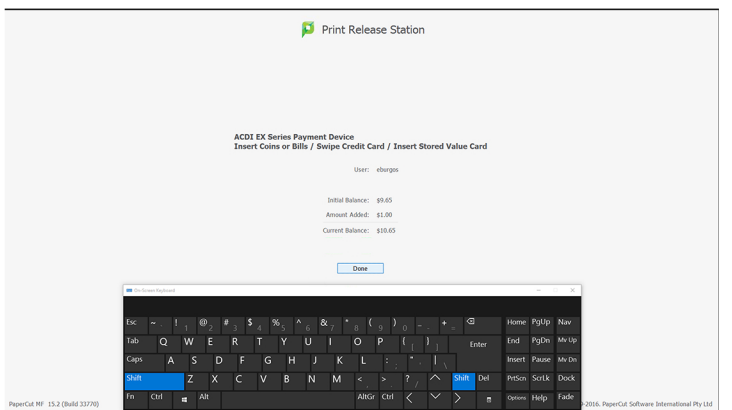

Universidad de Puerto Rico en Cayey

Pasos para recargar dinero en la estación de pago de la biblioteca

Username y Password: el que usa para entrar a las computadoras

Agregar dinero en la estación de pago

¡Listo! ver el balance