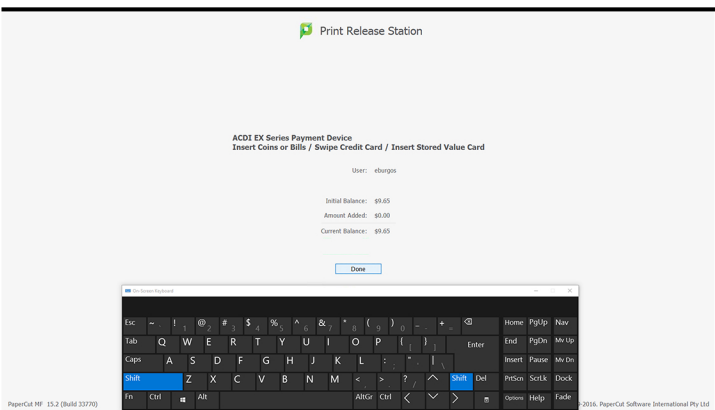

Universidad de Puerto Rico en Cayey

Pasos para recargar dinero en la estación de pago de la biblioteca

Username y Password: el que usa para entrar a las computadoras

Agregar dinero en la estación de pago

¡Listo! ver el balance