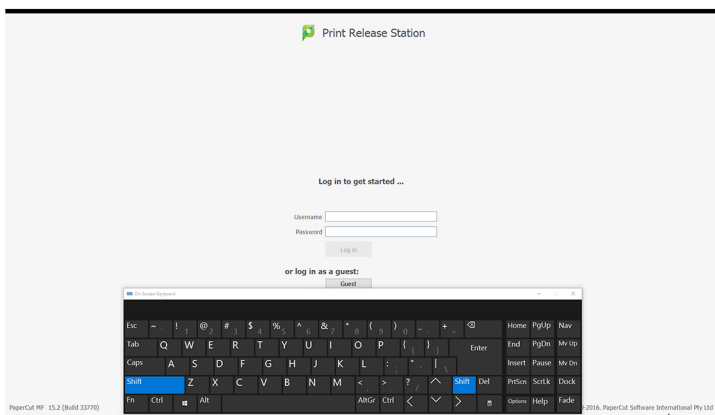

Universidad de Puerto Rico en Cayey

Pasos para recargar dinero en la estación de pago de la biblioteca

Username y Password: el que usa para entrar a las computadoras

Agregar dinero en la estación de pago

¡Listo! ver el balance